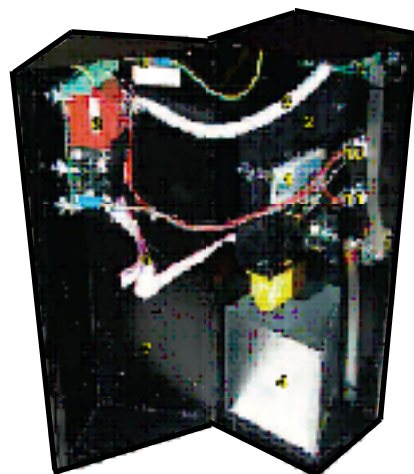

SafePay Baby II

Betaalsysteem voor wasmachines/drogers, internet, sportzalen, douches, ...

Controle van 2 toestellen met 2 knoppen. Voor elke toestel kan de prijs en activatie tijd apart geprogrammeerd worden. Een teller per toestel.

Muntapparaat : 0,10/0,20/0,50/1/2 € en of jetons.

In optie betaling met "cashless" sleutel.

Een versterkte behuizing en een 3 punten slot.

Gemakkelijk op een muur te verankeren.

Automatic Industries

Maria Henriettelei 33, B-2660 Hoboken, tél. 03 825 44 27, fax 03 825 70 68, info@automatic-industries.com, www.automatic-industries.com